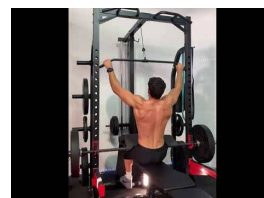

Heavy Duty Half Rack RH50 con Attacco per Puleggia Alta e Bassa

SKU: RH50LR1

Immagini prodotto

Breve descrizione

Stai cercando un **Half Rack** per la tua palestra in casa che includa anche un sistema di pulegge? Allora questo nuovo modello è perfetto per te!

L'Evolution Heavy Duty Half Rack con Attacco per Puleggia Alta e Bassa sarà il tuo migliore compagno di allenamento e ti darà la sicurezza e la fiducia di cui hai bisogno per sollevare pesi liberi senza la più grande delle preoccupazioni: **farti male**.

Struttura in acciaio stabile e resistente con piastre di **supporto multiple e barra per pull-up** per un allenamento completo per tutti i gruppi muscolari.

Basta combinare la tua **Power Cage** con una panca per pesi e alcuni dischi o pesi e... metti al lavoro!

Perché questo nuovo modello vi permetterà di lavorare tutto il corpo sia con i **pesi liberi che con i pesi guidati**, grazie alle carrucole!

Ci sono molte ragioni per comprare un **rack di qualità** che permette di lavorare tutti i gruppi muscolari: spalle, petto, bicipiti, tricipiti e anche gambe. Puoi anche eseguire esercizi composti come gli affondi o gli squat, includere le trazioni e portare il tuo allenamento al massimo livello, e tenere i tuoi pesi e le tue barre al sicuro!