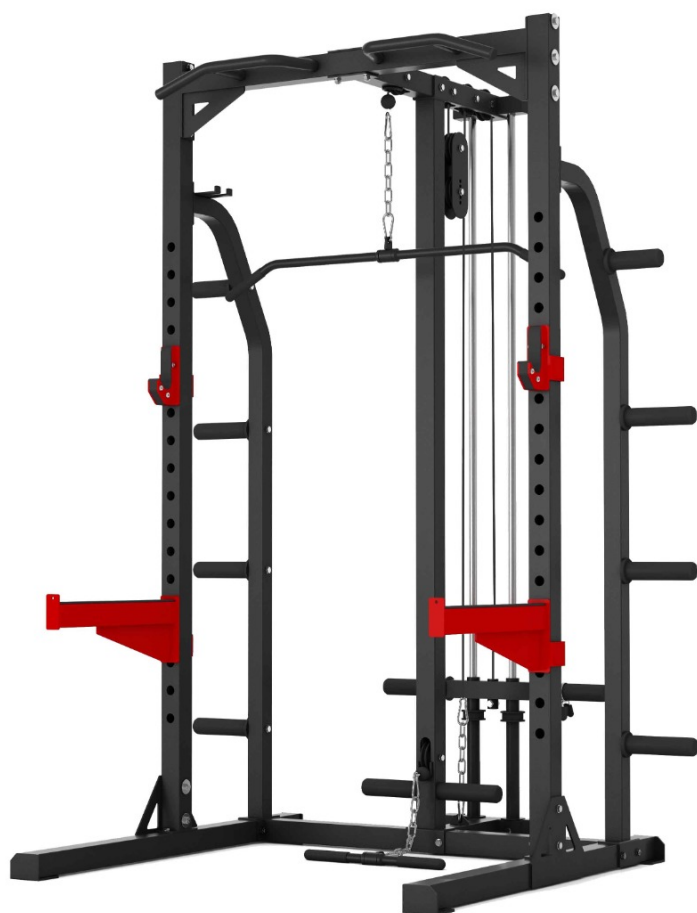

# Heavy Duty Half Rack RH50 con Attacco per Puleggia Alta e Bassa

SKU: RH50LR1

Immagini prodotto

## Breve descrizione

---

Stai cercando un Half Rack per la tua palestra in casa che includa anche un sistema di pulegge? Allora questo nuovo modello è perfetto per te!

L'Evolution Heavy Duty Half Rack con Attacco per Puleggia Alta e Bassa sarà il tuo migliore compagno di allenamento e ti darà la sicurezza e la fiducia di cui hai bisogno per sollevare pesi liberi senza la più grande delle preoccupazioni: farti male.

Struttura in acciaio stabile e resistente con piastre di supporto multiple e barra per pull-up per un allenamento completo per tutti i gruppi muscolari.

Basta combinare la tua Power Cage con una panca per pesi e alcuni dischi o pesi e... metti al lavoro!

### Perché comprare il mezzo rack Evolution Heavy Duty con Attacco a Carrucola Alto e Basso di Titanium Strength?

Perché questo nuovo modello vi permetterà di lavorare tutto il corpo sia con i pesi liberi che con i pesi guidati, grazie alle carrucole!