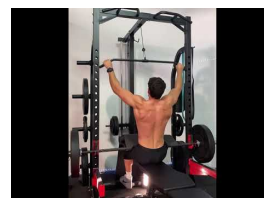

## Breve descrizione

---

Stai cercando un Half Rack per la tua palestra in casa che includa anche un sistema di pulegge? Allora questo nuovo modello è perfetto per te!

L'Evolution Heavy Duty Half Rack con Attacco per Puleggia Alta e Bassa sarà il tuo migliore compagno di allenamento e ti darà la sicurezza e la fiducia di cui hai bisogno per sollevare pesi liberi senza la più grande delle preoccupazioni: farti male.

Struttura in acciaio stabile e resistente con piastre di supporto multiple e barra per pull-up per un allenamento completo per tutti i gruppi muscolari.

Basta combinare la tua Power Cage con una panca per pesi e alcuni dischi o pesi e... metti al lavoro!