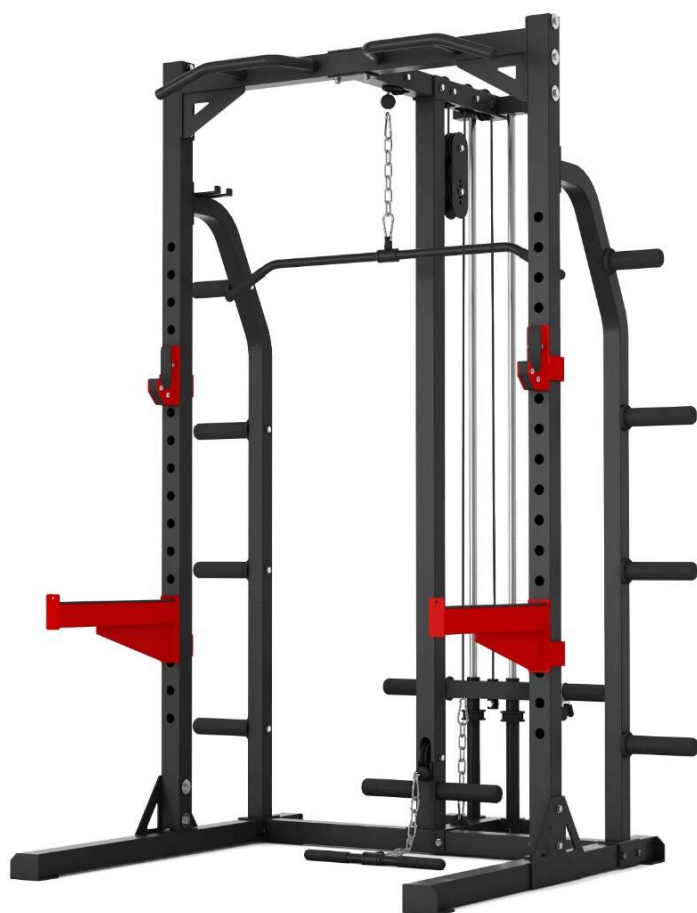

Heavy Duty Half Rack RH50 con Attacco per Puleggia Alta e Bassa

SKU: RH50LR1

Immagini prodotto

Breve descrizione

Stai cercando un **Half Rack** per la tua palestra in casa che includa anche un sistema di pulegge? Allora questo nuovo modello è perfetto per te!

L'Evolution Heavy Duty Half Rack con Attacco per Puleggia Alta e Bassa sarà il tuo migliore compagno di allenamento e ti darà la sicurezza e la fiducia di cui hai bisogno per sollevare pesi liberi senza la più grande delle preoccupazioni: **farti male**.

Struttura in acciaio stabile e resistente con piastre di **supporto multiple e barra per pull-up** per un allenamento completo per tutti i gruppi muscolari.

Basta combinare la tua **Power Cage** con una panca per pesi e alcuni dischi o pesi e... metti al lavoro!

Perché questo nuovo modello vi permetterà di lavorare tutto il corpo sia con i **pesi liberi che con i pesi guidati**, grazie alle carrucole!

Ci sono molte ragioni per comprare un **rack di qualità** che permette di lavorare tutti i gruppi muscolari: spalle, petto, bicipiti, tricipiti e anche gambe. Puoi anche eseguire esercizi composti come gli affondi o gli squat, includere le trazioni e portare il tuo allenamento al massimo livello, e tenere i tuoi pesi e le tue barre al sicuro!