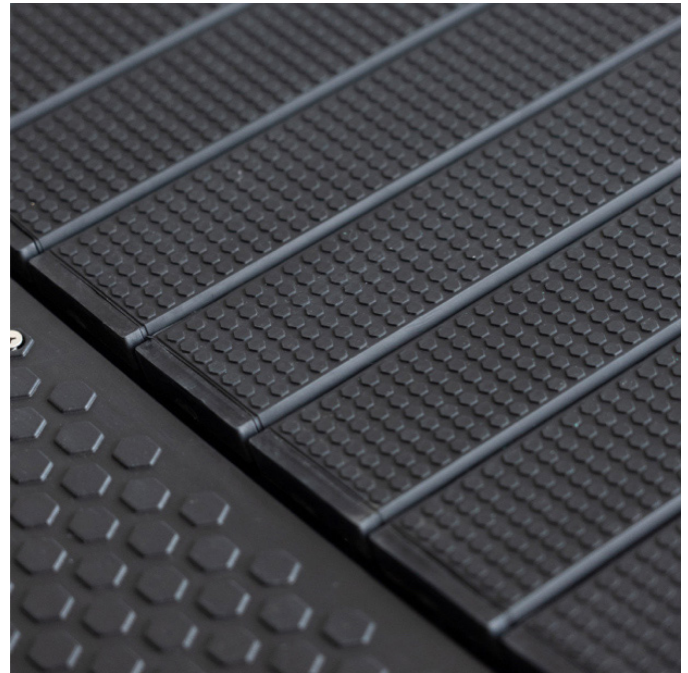

Tapis Roulant Curvo Professionale

SKU: TS-31-042-00

Immagini prodotto

Breve descrizione

Titanium Strength Self Powered Curved Treadmill

Il tapis roulant è la sezione cardio per eccellenza che ogni palestra professionale include tra le sue macchine, ma non tutti includono un tapis roulant curvo professionale.

Qui e ora vi presentiamo il vostro prossimo tapis roulant curvo semovente di Titanium Strength.

Questo nuovo sistema innovativo funziona tramite semovente (e non un motore) e ha un design che simula una curva nella base. Pertanto, consente una migliore falcata con un impatto minore e ciò presuppone molteplici vantaggi:

Brucia il 30% di calorie in più rispetto al tapis roulant convenzionale.

Basso impatto Il sistema meccanico dell'arazzo curvo fornisce un grande assorbimento degli impatti, oltre ad essere un sistema morbido e silenzioso perché non vi sono attriti o usura che si verificano sul tapis roulant standard.

Il suo sistema di propulsione è composto da 144 cuscinetti che garantiscono un movimento regolare e silenzioso, qualcosa di fondamentale quando si accumulano più macchine simili nella stessa stanza.

Ma non solo conquistare gli utenti perché con questo tapis roulant motore non sarà necessario tendere o ingrassare i componenti nel tempo.